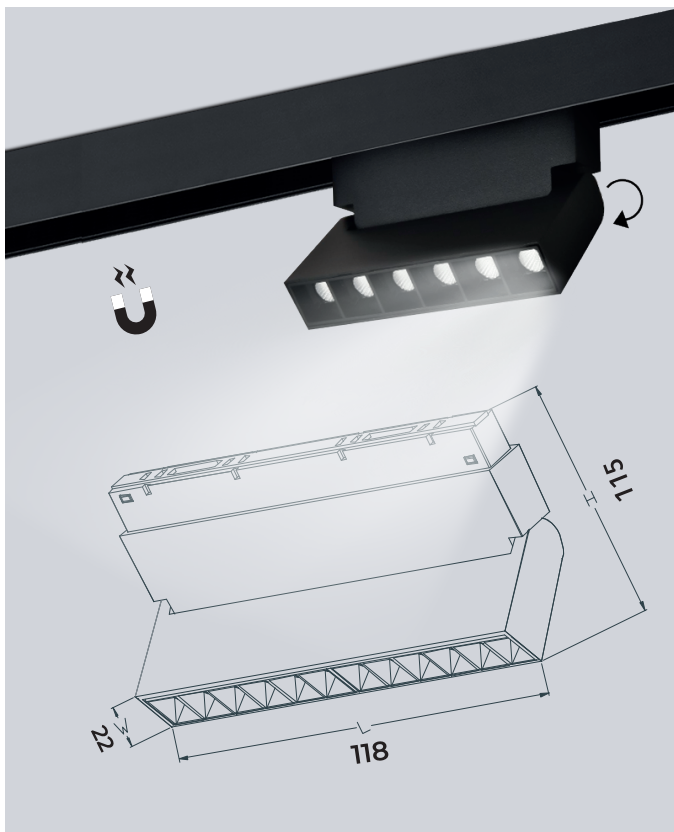

PROLIGHT

BASIC+

FICHE TECHNIQUE

LUMINAIRE MAGNÉTIQUE LINÉAIRE LED PROLIGHT+ EN ALUMINIUM

MAGNÉTIQUE LINÉAIRE LED :

SPÉCIFICATIONS :

ITEM	CARACTÉRISTIQUES
SKU	PRWJZGS06
Couleur	Noir
Matériel	Aluminum + PMMA
Dimension	118 × 22 × 115mm
Indice de protection	IP 20
Puissance	6w
Voltage	DC48V
Hz	50-60Hz
CRI	>90
Température colorée	3000K Blanc Chaud
Angle de faisceau	24° / 36°
Lumens	480lm
Fonctionnalité	Orientable
Application	Résidentiel Commercial Administratif & Bureautique