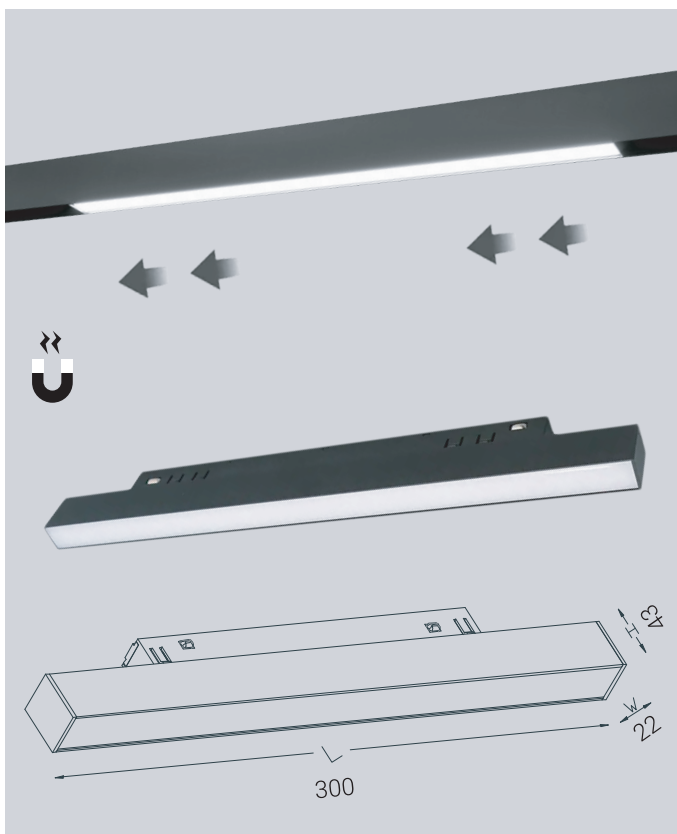

### LUMINAIRE MAGNÉTIQUE LINÉAIRE LED PROLIGHT+ EN ALUMINIUM

#### LUMINAIRE LED :

#### SPÉCIFICATIONS :

ITEM	CARACTÉRISTIQUES
SKU	PRWJFG03.
Couleur	Noir
Matériel	Aluminum + PMMA
Dimension	300 × 22 × 43mm
Indice de protection	IP 20
Puissance	12w
Voltage	DC48V
Hz	50-60Hz
CRI	>90
Température colorée	3000K Blanc Chaud
Angle de faisceau	120°
Lumens	950lm
Fonctionnalité	Orientable
Application	Résidentiel   Commercial   Administratif & Bureautique