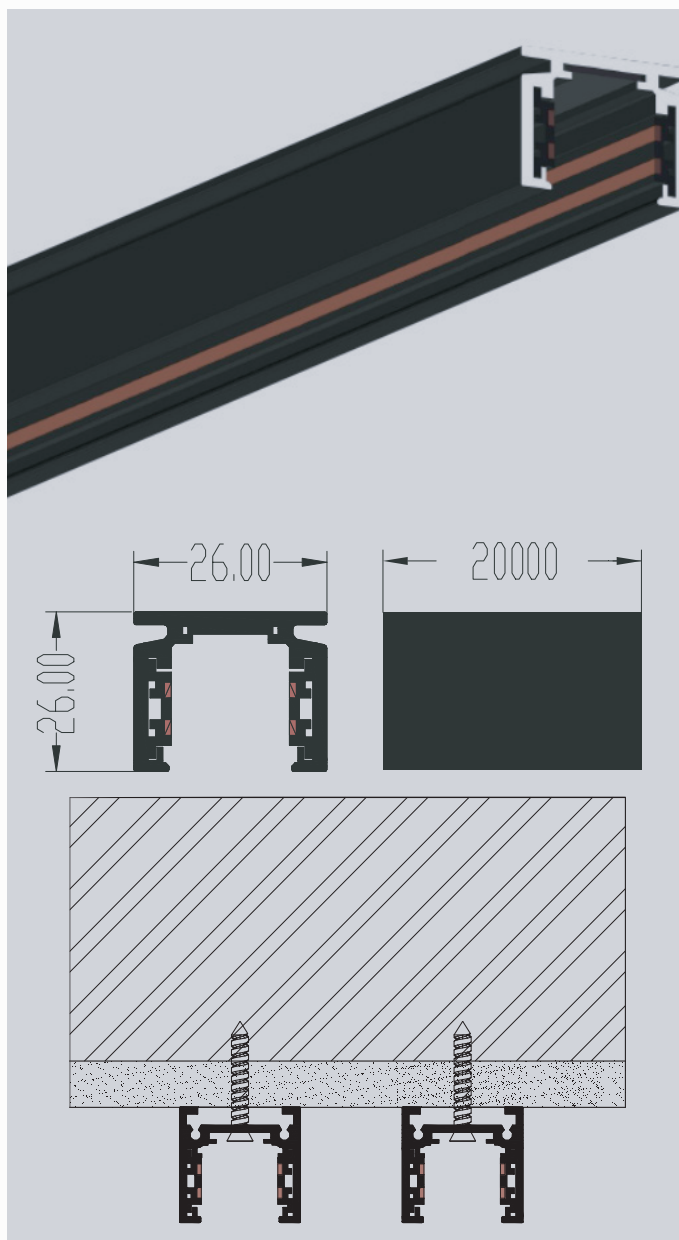

## FICHE TECHNIQUE

### RAIL MAGNÉTIQUE LED PROLIGHT+ EN ALUMINIUM

#### RAIL MAGNÉTIQUE :

#### SPÉCIFICATIONS :

ITEM	CARACTÉRISTIQUES
SKU	PRWJMZ26A
Couleur	Noir
Matériel	Aluminium
Dimension	W26 × H26 × L2000 mm
Input Voltage	DC48V
Installation	Apparent
Accessoir	Embout + PC Cover
Application	Résidentiel   Commercial   Administratif & Bureautique