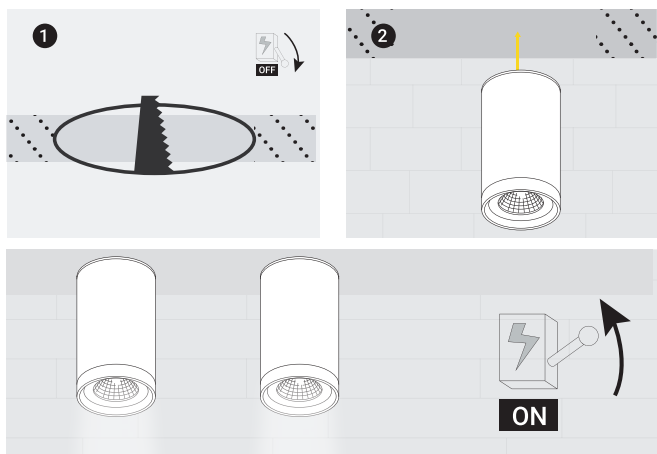

FICHE TECHNIQUE

SPOT LED ETANCHE PROLIGHT + EN ALUMINIUM

SPOT LED :

- Spot moderne étanche apparent extérieur en aluminium avec LED COB / IP65 / 6w / 3000k blanc chaud

INSTALLATION :

- 1 Percer le plafond.
- 2 Placer le spotlight dans le diamètre de perçage du plafond

| ITEM | CARACTÉRISTIQUES |
|----------------------|--|
| SKU | PRLDCL001C22BK |
| Couleur | Noir |
| Matériel | Aluminium et verre trempé |
| Dimension | φ63x112MM |
| LED | COB |
| DRIVER | KEGU |
| Indice de protection | IP 65 |
| CRI | >80 |
| Voltage | 220 - 240v 50-60Hz |
| Puissance | 6w |
| Angle de faisceau | 60° |
| Lumens | 260lm |
| Température colorée | 3000K Blanc chaud |
| Application | Résidentiel Commercial Administratif & Bureautique |
| Certificat | CCC, CE, RoHS, SAA, SASO |