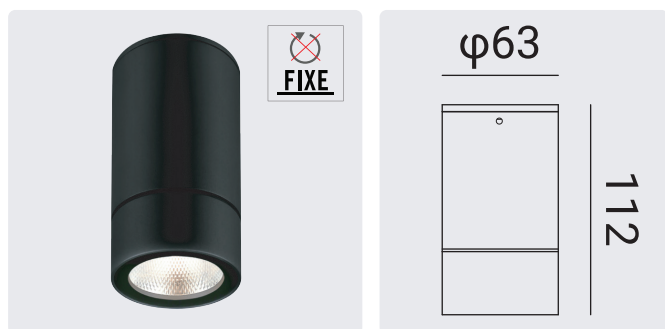

FICHE TECHNIQUE

SPOT LED ETANCHE PROLIGHT + EN ALUMINIUM

SPOT LED :

- Spot moderne étanche apparent extérieur en aluminium avec LED COB / IP65 / 6w / 3000k blanc chaud

INSTALLATION :

- 1 Percer le plafond.
- 2 Placer le spotlight dans le diamètre de perçage du plafond

| ITEM | CARACTÉRISTIQUES |
|----------------------|--|
| SKU | PRLDCL001C22BK |
| Couleur | Noir |
| Matériel | Aluminium et verre trempé |
| Dimension | φ63x112MM |
| LED | COB |
| DRIVER | KEGU |
| Indice de protection | IP 65 |
| CRI | >80 |
| Voltage | 220 - 240v 50-60Hz |
| Puissance | 6w |
| Angle de faisceau | 60° |
| Lumens | 260lm |
| Température colorée | 3000K Blanc chaud |
| Application | Résidentiel Commercial Administratif & Bureautique |
| Certificat | CCC, CE, RoHS, SAA, SASO |