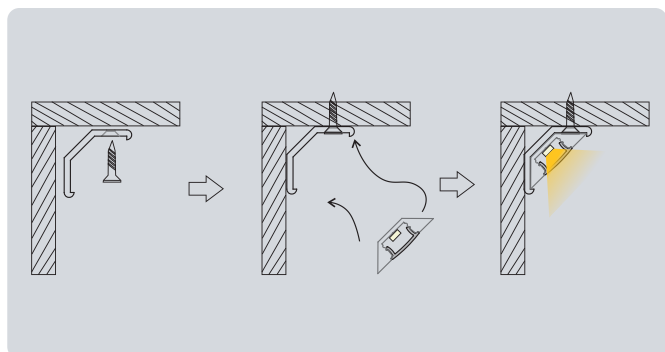

PROLIGHT+ BASIC

FICHE TECHNIQUE

PROFILE LED ENCASTRABLE PRA3109 PROLIGHT+

PROFILÉ LED :

SPÉCIFICATIONS :

Application	Apparent, Encastrable
Matériel	Aluminium 1060 & PC
Longueur	3m
Largeur interne	12.1 mm
Puissance	Max 14.4W/M
Couleur	Argent
Cover	Frosted - Milky
Accessoires	Embouts en plastique, clips de montage
Ruban Led	Jusqu'à une largeur de 12 mm (Il est préférable d'utiliser 120pcs led/m pour éviter les points).
Indice de Protection	IP20

SERVICE ENVIRONNEMENT ET INSTALLATION:

1 Avec clip

ACCESSOIRES :

Profile LED en Aluminum 1~3meter

PC Cover

- 2 Embouts :
1 avec un trou, 1 sans trou.

- 2 Attache de montage
Plastique