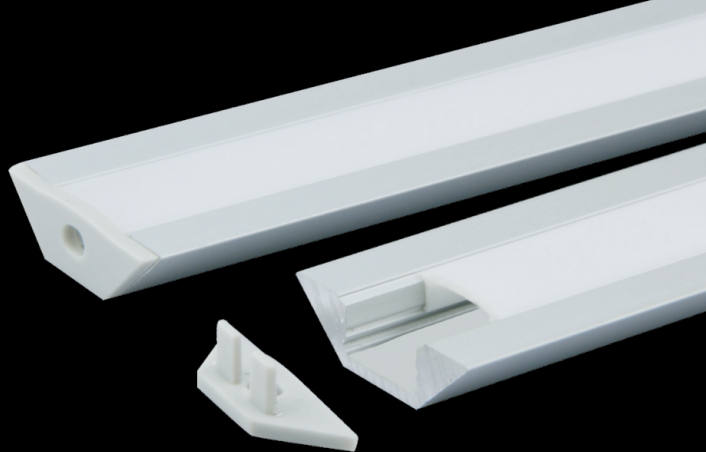

PROLIGHT+ BASIC

FICHE TECHNIQUE

PROFILE LED ENCASTRABLE PRA3109 PROLIGHT+

PROFILÉ LED :

SPÉCIFICATIONS :

Application	Apparent, Encastrable
Matériel	Aluminium 1060 & PC
Longueur	3m
Largeur interne	12.1 mm
Puissance	Max 14.4W/M
Couleur	Argent
Cover	Frosted - Milky
Accessoires	Embouts en plastique, clips de montage
Ruban Led	Jusqu'à une largeur de 12 mm (Il est préférable d'utiliser 120pcs led/m pour éviter les points).
Indice de Protection	IP20

SERVICE ENVIRONNEMENT ET INSTALLATION:

1 Avec clip

ACCESSOIRES :

Profile LED en Aluminum 1~3meter

PC Cover

- 2 Embouts :
1 avec un trou, 1 sans trou.

- 2 Attache de montage
Plastique