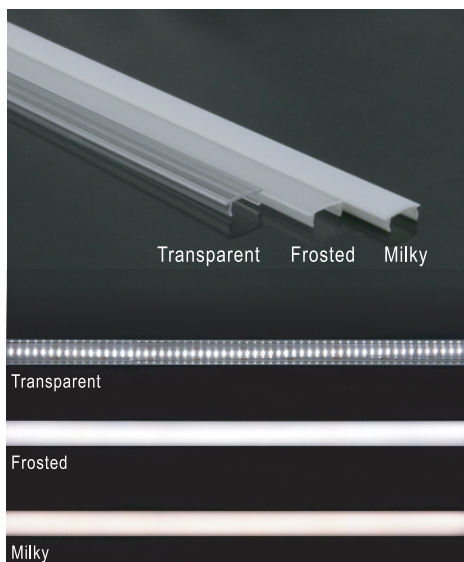

PROLIGHT+ BASIC

FICHE TECHNIQUE

PROFILE LED ENCASTRABLE PRA3109 PROLIGHT+

PROFILÉ LED :

SPÉCIFICATIONS :

Application	Apparent, Encastrable
Matériel	Aluminium 1060 & PC
Longueur	3m
Largeur interne	12.1 mm
Puissance	Max 14.4W/M
Couleur	Argent
Cover	Frosted - Milky
Accessoires	Embouts en plastique, clips de montage
Ruban Led	Jusqu'à une largeur de 12 mm (Il est préférable d'utiliser 120pcs led/m pour éviter les points).
Indice de Protection	IP20

SERVICE ENVIRONNEMENT ET INSTALLATION:

1 Avec clip

ACCESSOIRES :

Profile LED en Aluminum 1~3meter

PC Cover

- 2 Embouts :
1 avec un trou, 1 sans trou.

- 2 Attache de montage
Plastique