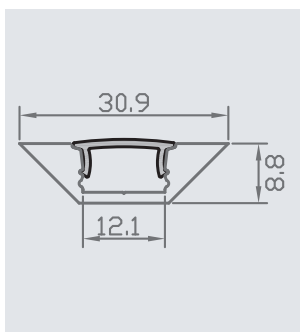

PROLIGHT+ BASIC

FICHE TECHNIQUE

PROFILE LED ENCASTRABLE PRA3109 PROLIGHT+

PROFILÉ LED :

SPÉCIFICATIONS :

Application	Apparent, Encastrable
Matériel	Aluminium 1060 & PC
Longueur	3m
Largeur interne	12.1 mm
Puissance	Max 14.4W/M
Couleur	Argent
Cover	Frosted - Milky
Accessoires	Embouts en plastique, clips de montage
Ruban Led	Jusqu'à une largeur de 12 mm (Il est préférable d'utiliser 120pcs led/m pour éviter les points).
Indice de Protection	IP20

SERVICE ENVIRONNEMENT ET INSTALLATION:

1 Avec clip

ACCESSOIRES :

Profile LED en Aluminum 1~3meter

PC Cover

- 2 Embouts :
1 avec un trou, 1 sans trou.

- 2 Attache de montage
Plastique