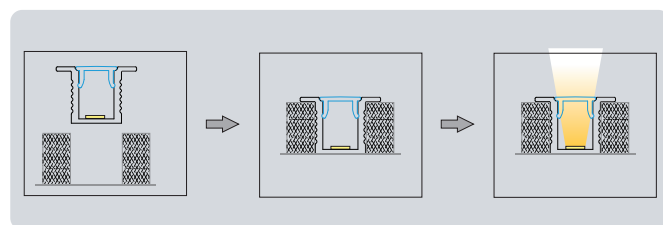

PROLIGHT+ BASIC

FICHE TECHNIQUE

PROFILE LED ENCASTRABLE PRA1209 PROLIGHT+

PROFILÉ LED :

SPÉCIFICATIONS :

Application	Apparent, Encastrable
Matériel	Aluminium 1060
Longueur	3m
Largeur interne	5.6 mm
Dimension	12.8*9 mm
Couleur	Argent
Cover	Frosted - Milky
Accessoires	1m avec embouts de 2 pièces
Ruban Led	1 ligne de bande de LED (Mieux utiliser 120pcs led/m pour éviter les points)
Indice de Protection	IP20

SERVICE ENVIRONNEMENT ET INSTALLATION:

2 Application :

ACCESSOIRES :

LED Aluminum profile
1-3 Meter

PC COVER

A: Transparent
B: Frosted
C: Milky

Light Through The
Lampshade

A: Transparent
B: Frosted
C: Milky

End Cap x2

1 with hole
1 without hole