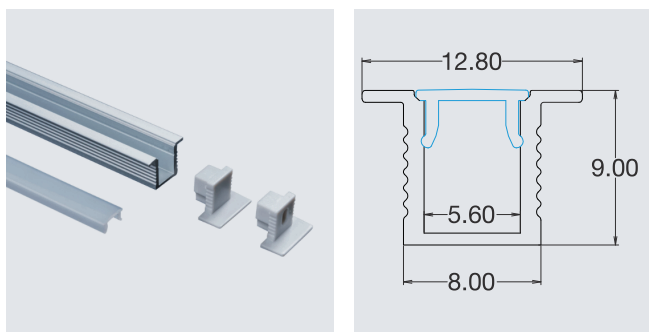

PROLIGHT+ BASIC

FICHE TECHNIQUE

PROFILE LED ENCASTRABLE PRA1209 PROLIGHT+

PROFILÉ LED :

SPÉCIFICATIONS :

Application	Apparent, Encastrable
Matériel	Aluminium 1060
Longueur	3m
Largeur interne	5.6 mm
Dimension	12.8*9 mm
Couleur	Argent
Cover	Frosted - Milky
Accessoires	1m avec embouts de 2 pièces
Ruban Led	1 ligne de bande de LED (Mieux utiliser 120pcs led/m pour éviter les points)
Indice de Protection	IP20

SERVICE ENVIRONNEMENT ET INSTALLATION:

2 Application :

ACCESSOIRES :

LED Aluminum profile
1-3 Meter

PC COVER

A: Transparent
B: Frosted
C: Milky

Light Through The
Lampshade

A: Transparent
B: Frosted
C: Milky

End Cap x2

1 with hole
1 without hole